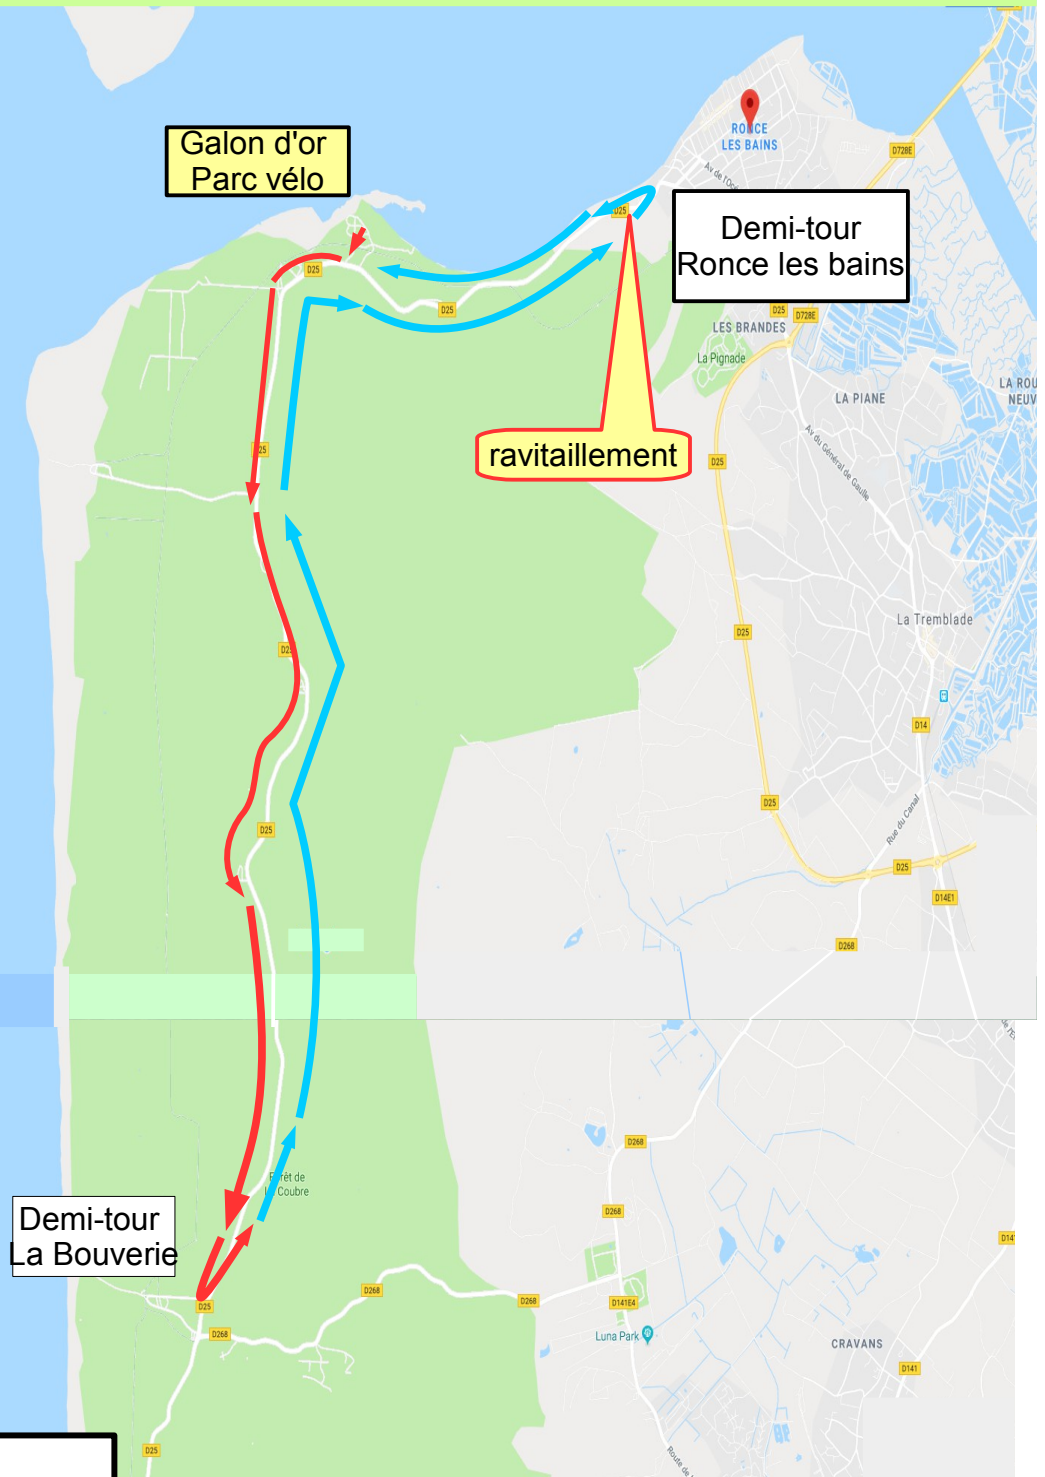

PARCOURS VELO

→ Trajet aller

→ Trajet retour

4 boucles de 21km